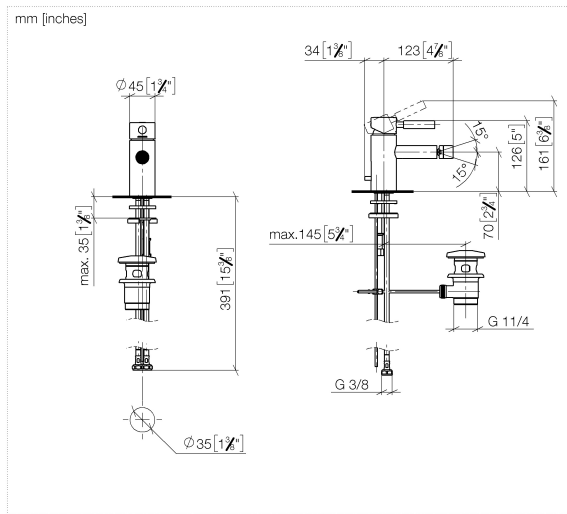

EDITION PRO Miscelatore monocomando bidet con piletta - Cromato

33 600 626

- sporgenza 125 mm
- snodo sferico 15° orientabile (in ogni direzione)
- Getto circolare con aria
- altezza rubinetteria 130 mm
- altezza fino al rompigitto 70 mm
- diametro foro 35 mm
- 2x tubo flessibile di mandata M 10 x 1 avvitato, tenuta controllata
- portata max 7 l/min

	Cromato	33 600 626-00
	Nero opaco	33 600 626-33
	Cromo spazzolato	33 600 626-93

EDITION PRO Miscelatore monocomando bidet con piletta - Cromato

33 600 626

Elenco delle parti di ricambio

N.	Codice articolo	Denominazione	Quantità necessaria	Tempo di produzione
1	90 20 62 046 00-00	manopola	1	10
2	09 28 30 008-00	copertura	1	10
3	09 24 04 130-07	dado	1	30
4	90 15 05 041 00 90	cartuccia	1	2
5	09 14 10 003 90	guarnizione	2	2
6	09 24 04 025 10 90	ugello	1	2
7	09 11 06 086 20-00	bocca di erogazione	1	10
8	04 21 40 007 00-00	giunto	1	10
9	90 23 01 119 02-00	rompigetto	1	10
10	90 31 11 030 00 90	perno	2	2
11	09 14 10 119 90	guarnizione	1	2
12	09 28 10 109-07	anello	1	30
13	04 30 04 104 00 90	fiessibile	2	2
14	04 20 62 030 80-00	astina	1	10
15	09 31 11 012 90	perno	1	2
16	04 30 11 085 88 90	set di fissaggio	1	2
17	90 11 01 001 00-00	scarico	1	10