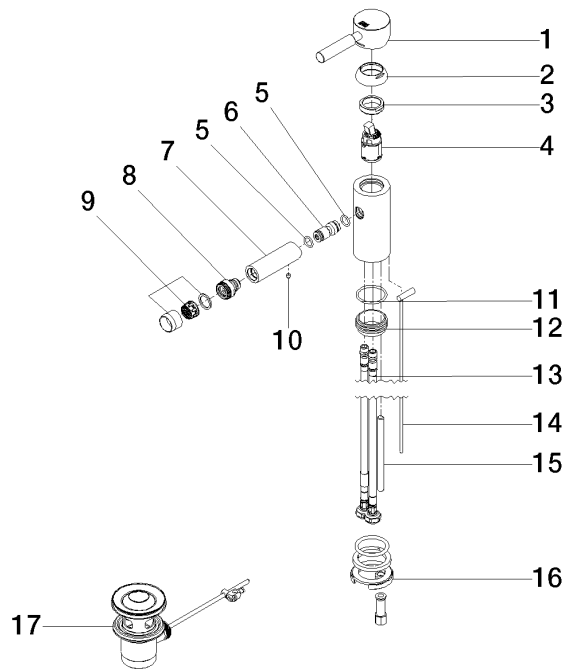

EDITION PRO Miscelatore monocomando bidet con piletta - Cromato

33 600 626

- sporgenza 125 mm
- snodo sferico 15° orientabile (in ogni direzione)
- Getto circolare con aria
- altezza rubinetteria 130 mm
- altezza fino al rompigitto 70 mm
- diametro foro 35 mm
- 2x tubo flessibile di mandata M 10 x 1 avvitato, tenuta controllata
- portata max 7 l/min

	Cromato	33 600 626-00
	Nero opaco	33 600 626-33
	Cromo spazzolato	33 600 626-93

EDITION PRO Miscelatore monocomando bidet con piletta - Cromato

33 600 626

Elenco delle parti di ricambio

N.	Codice articolo	Denominazione	Quantità necessaria	Tempo di produzione
1	90 20 62 046 00-00	manopola	1	10
2	09 28 30 008-00	copertura	1	10
3	09 24 04 130-07	dado	1	30
4	90 15 05 041 00 90	cartuccia	1	2
5	09 14 10 003 90	guarnizione	2	2
6	09 24 04 025 10 90	ugello	1	2
7	09 11 06 086 20-00	bocca di erogazione	1	10
8	04 21 40 007 00-00	giunto	1	10
9	90 23 01 119 02-00	rompigetto	1	10
10	90 31 11 030 00 90	perno	2	2
11	09 14 10 119 90	guarnizione	1	2
12	09 28 10 109-07	anello	1	30
13	04 30 04 104 00 90	fiessibile	2	2
14	04 20 62 030 80-00	astina	1	10
15	09 31 11 012 90	perno	1	2
16	04 30 11 085 88 90	set di fissaggio	1	2
17	90 11 01 001 00-00	scarico	1	10